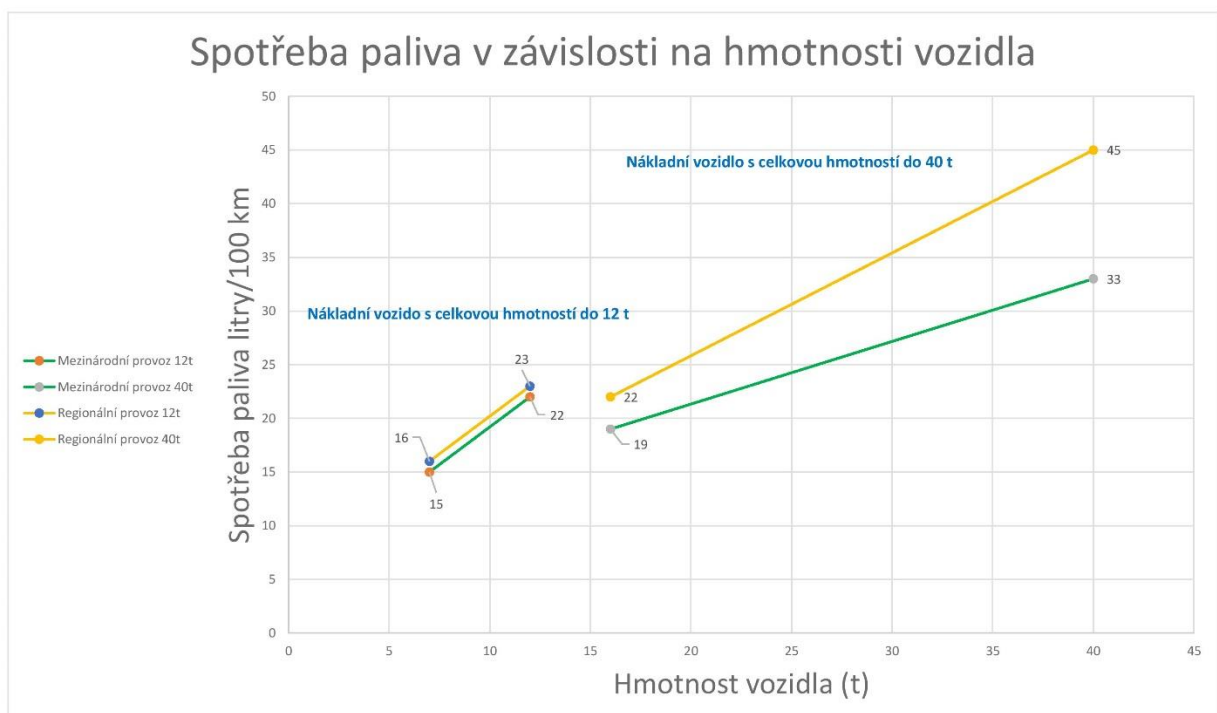

Spotřeba paliva v nákladných vozidlách

Cieľ lekcie: Študenti sa oboznámia s hlavnými faktormi ovplyvňujúcimi spotrebu paliva

PRÍLOHA 1

POZNÁMKY:

Názory prezentované v tomto dokumente sú názormi partnerstva projektu STEP AHEAD II a nemusia vyjadrovať názory EÚ.